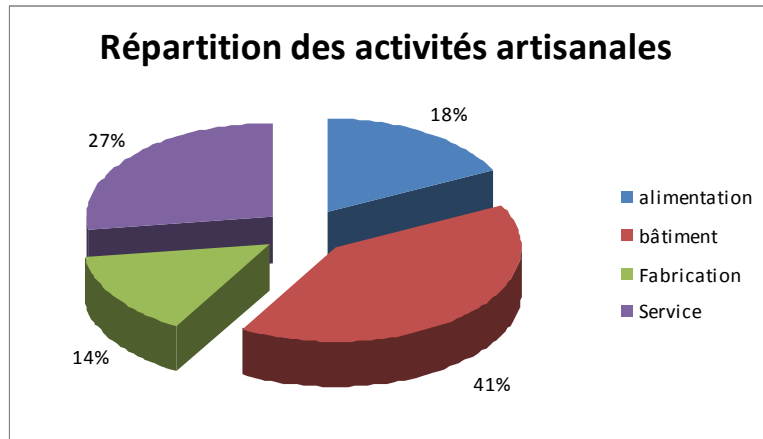

1 entreprise industrielle située à Saint Chamand :

- SIBO 30 salariés

Nombre d'entreprises artisanales par secteur d'activité

Canton d'Argentat	alimentation au 31/12/2008	bâtiment au 31/12/2008	Fabrication au 31/12/2008	Service au 31/12/2008	Total au 31/12/08
Albussac	4	13	1	6	24
Argentat	19	30	18	38	105
Forgés	3	3	3	1	10
Ménoire	1	1	0	0	2
Monceaux sur Dordogne	4	12	1	1	18
Neuville	1	1	1	0	3
Saint Bonnet Elvert	0	5	0	1	6
St Chamand	2	5	2	6	15
St Hilaire Taurieux	0	2	1	0	3
St Martial Entraygues	0	2	0	0	2
St Sylvain	0	5	1	0	6
TOTAL	34	79	28	53	194

ARTISANAT

Source : Répertoire des Métiers

Répartition des activités artisanales

On note une activité plus importante dans le bâtiment (41%)

L'âge moyen des dirigeants des entreprises artisanales sur le canton d'Argentat est de **48 ans** répartis comme suit :