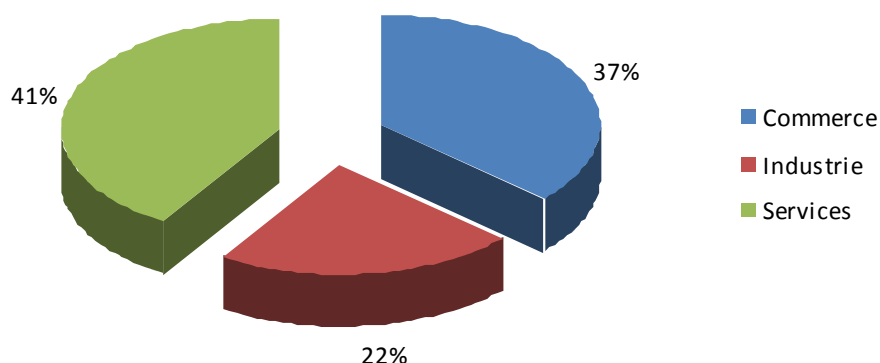

Répartition des activités commerciales, industrielles et de services

1 070 emplois salariés sur ce canton (Unistatis 2007)

Entreprises de plus de 20 salariés :

3 entreprises commerciales situées à Argentat :

- CASINO 36 salariés
- SUPER U 29 salariés
- MESPOULET 39 salariés

4 entreprises industrielles situées à Argentat :

- BLOCFER 203 salariés
- SOL VIANDE 30 salariés
- LES SIEGES D'ARGENTAT 39 salariés
- ENTREPRISE TERRACOL 32 salariés

1 entreprise industrielle située à Saint Chamand :

- SIBO 30 salariés

Nombre d'entreprises artisanales par secteur d'activité

Canton d'Argentat	alimentation au 31/12/2008	bâtiment au 31/12/2008	Fabrication au 31/12/2008	Service au 31/12/2008	Total au 31/12/08
Albussac	4	13	1	6	24
Argentat	19	30	18	38	105
Forgés	3	3	3	1	10
Ménoire	1	1	0	0	2
Monceaux sur Dordogne	4	12	1	1	18
Neuville	1	1	1	0	3
Saint Bonnet Elvert	0	5	0	1	6
St Chamand	2	5	2	6	15
St Hilaire Taurieux	0	2	1	0	3
St Martial Entraygues	0	2	0	0	2
St Sylvain	0	5	1	0	6
TOTAL	34	79	28	53	194

ARTISANAT

Source : Répertoire des Métiers