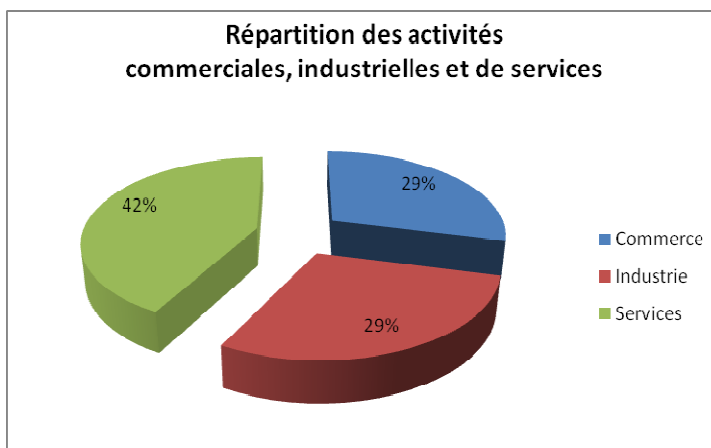

AGRICULTURE

Source : Chambre
d'Agriculture de la
Corrèze 2010

74 exploitations en 2010 sur le canton d'Ussel Est

Communes	Nbre d'entreprises agricoles	Nbre vaches vêlées	Nbre ovins	Nbre caprins	Surface totale en ha	Surface boisée en ha	Taux de boisement
MESTES	9	190	523	10	1144	310	27%
SAINT ETIENNE AUX CLOS	11	235	26	43	3477	1742	50%
SAINT EXUPERY LES ROCHES	30	1051	618	0	3699	1026	28%
SAINT FREJOUX	16	715	31	0	2492	1072	43%
VALIERGUES	8	659	43	0	1313	351	27%
TOTAL CANTON	74	2850	1241	53	12125	4501	

Source CHAMBRE D'AGRICULTURE DE LA CORRÈZE - Données 2010 -

Production bovine :

En bref :

- 82 éleveurs de bovins
- 7 392 bovins sur ce canton au 1er janvier 2008

COMMERCE, INDUSTRIE, SERVICES

Source : Fichier CCI de
Tulle et Ussel

Nombre d'entreprises par secteur d'activité

Canton d'Ussel Est	Commerce au 21/01/2010	Industrie au 21/01/2010	Service au 21/01/2010	Total au 21/01/2010
Nombre d'établissements				
Mestes	4	2	2	8
St Etienne aux clos	3	6	1	10
St Exupéry les Roches	5	2	9	16
St Fréjoux	1	1	5	7
Valiergues		2	2	4
TOTAL	13	13	19	45

Les **entreprises** de services sont majoritairement présentes sur ce canton.