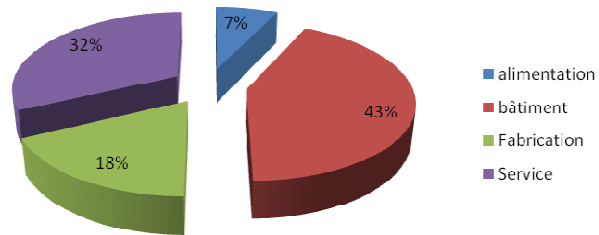

Les **entreprises** de services sont majoritairement présentes sur ce canton.

ARTISANAT

Source : Répertoire des
Métiers

Nombre d'entreprises artisanales par secteur d'activité

Canton d'Ussel Est	alimentation	bâtiment	Fabrication	Service	Total
	au 31/12/2008	au 31/12/2008	au 31/12/2008	au 31/12/2008	au 31/12/08
Mestes	1	1	0	1	3
St Etienne aux clos	0	3	1	1	5
St Exupéry les Roches	1	4	2	1	8
St Fréjoux	0	4	1	5	10
Valiergues	0	0	1	1	2
TOTAL	2	12	5	9	28

Répartition des activités artisanales

⇒ On note une activité importante dans le bâtiment (43%)