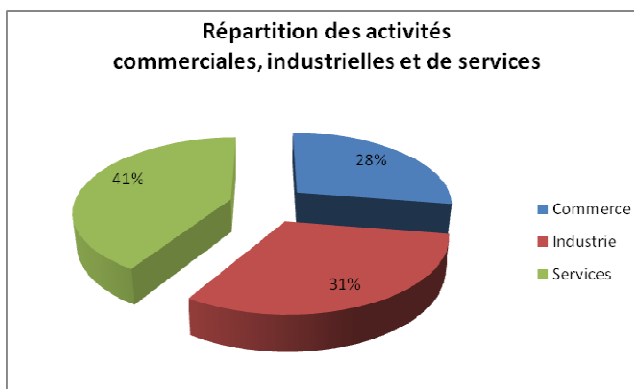

Source CHAMBRE D'AGRICULTURE DE LA CORRÈZE - Données 2010

Production bovine :

En bref :

- 29 éleveurs de bovins
- 2 151 bovins sur ce canton au 1^{er} janvier 2008

COMMERCE, INDUSTRIE, SERVICES

Source : Fichier CCI de
Tulle et Ussel

Nombre d'entreprises par secteur d'activité

Canton d'Ussel Ouest	Commerce	Industrie	Service	Total
Nombre d'établissements	au 21/01/2010	au 21/01/2010	au 21/01/2010	au 21/01/2010
Chaveroche		2	5	7
Lignareix	1	2	2	5
Saint Angel	12	9	11	32
Saint Pardoux le Vieux	1	3	3	7
TOTAL	14	16	21	51