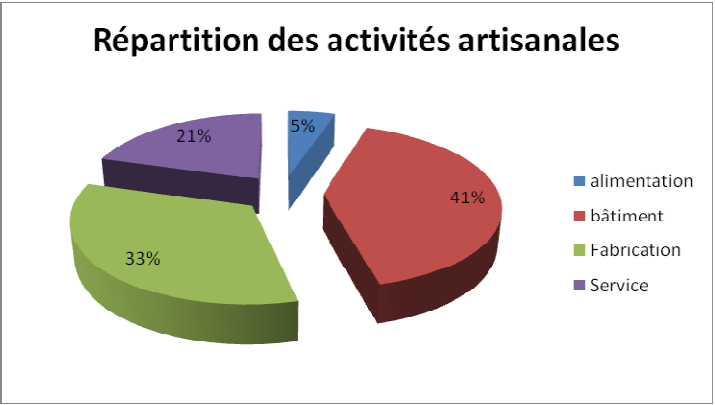

⇒ On note une activité plus importante dans le bâtiment et dans la fabrication.