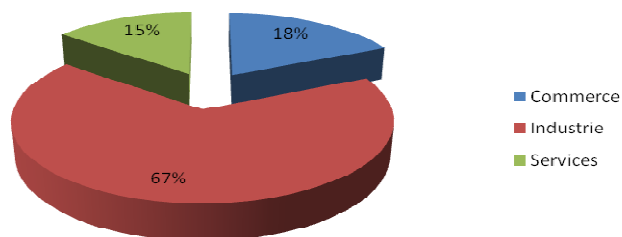

ARTISANAT

Source : Répertoire des Métiers

Tourisme

Nombre de salariés par secteur d'activité

Nombre d'entreprises artisanales par secteur d'activité

Canton d'Ussel Ouest	alimentation au 31/12/2007	bâtiment au 31/12/2007	Fabrication au 31/12/2007	Service au 31/12/2007	Total au 31/12/07
Chaveroche				1	1
Lignareix		3			3
Saint Angel	2	7	7	6	22
Saint Pardoux le Vieux		3	6		9
TOTAL	2	13	13	7	35