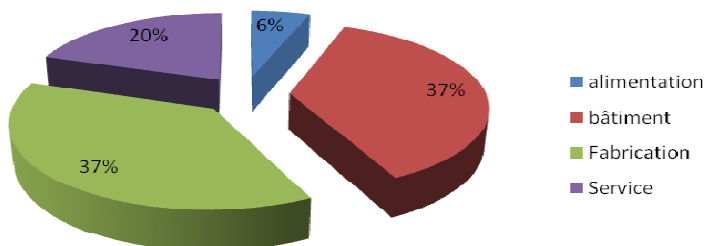

ARTISANAT

Source : Répertoire des Métiers

Tourisme

Nombre de salariés par secteur d'activité

Nombre d'entreprises artisanales par secteur d'activité

Canton d'Ussel Ouest	alimentation au 31/12/2007	bâtiment au 31/12/2007	Fabrication au 31/12/2007	Service au 31/12/2007	Total au 31/12/07
Chaveroche				1	1
Lignareix		3			3
Saint Angel	2	7	7	6	22
Saint Pardoux le Vieux		3	6		9
TOTAL	2	13	13	7	35

Répartition des activités artisanales

⇒ On note une activité plus importante dans le bâtiment et dans la fabrication.

Divers lieux et monuments à découvrir :

- Prieuré de Saint Angel
- Eglise à Saint Pardoux le Vieux
- La Croix de Lignareix
- Etang des Combeaux à Lignareix
-