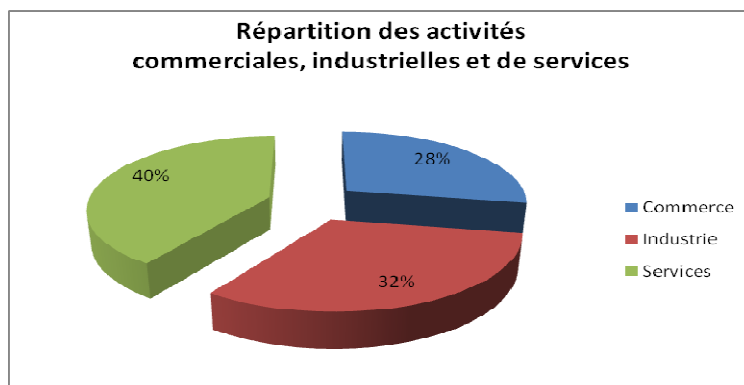

47 exploitations en 2008 sur le canton d'Ussel Ouest

Communes	Nbre d'entreprises agricoles	Nbre vaches vèlées	Nbre ovins	Surface totale en ha	Surface boisée en ha	Taux de boisement
CHAVEROCHE	13	262	477	1847	718	39%
LIGNAREIX	5	7	38	938	402	43%
SAINT ANGEL	19	381	580	4574	2444	53%
SAINT PARDoux LE VIEUX	10	267	350	1580	858	54%
TOTAL CANTON	47	917	1445	8939	4422	

Source CHAMBRE D'AGRICULTURE DE LA CORRÈZE - Données 2008 -

Production bovine :

En bref :

- o 29 éleveurs de bovins
- o 2 151 bovins sur ce canton au 1^{er} janvier 2008

Voir document PDF joint concernant la production bovine.

COMMERCE, INDUSTRIE, SERVICES

Source : Fichier CCI de
Tulle et Ussel

Nombre d'entreprises par secteur d'activité

Canton d'Ussel Ouest	Commerce	Industrie	Service	Total
Nombre d'établissements	au 27/01/2009	au 27/01/2009	au 27/01/2009	au 27/01/2009
Chaveroche			5	5
Lignareix		2	2	4
Saint Angel	12	8	10	30
Saint Pardoux le Vieux	1	5	2	8
TOTAL	13	15	19	47