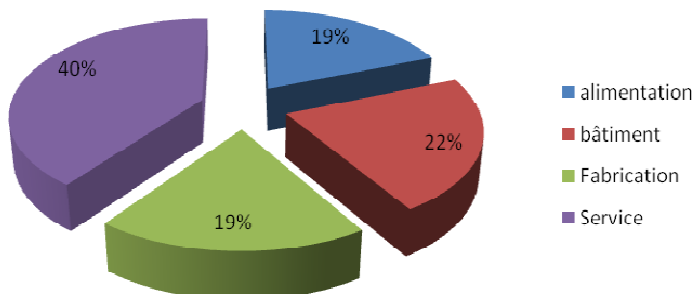

ARTISANAT

Source : Répertoire des
Métiers

Nombre d'entreprises artisanales par secteur d'activité

Canton de Tulle	alimentation	bâtiment	Fabrication	Service	Total
	au 31/12/2008	au 31/12/2008	au 31/12/2008	au 31/12/2008	au 31/12/08
Total	67	78	67	140	352

Répartition des activités artisanales