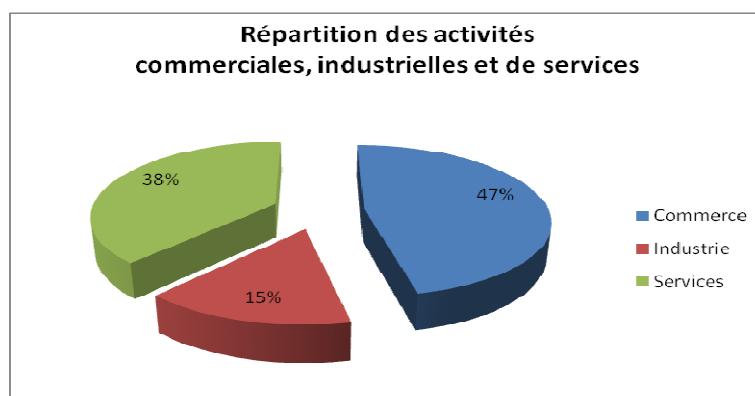

AGRICULTURE

Source : Chambre
d'Agriculture de la
Corrèze 2010

28 exploitations en 2010 sur le canton de Tulle

Communes	Nbre d'entreprises agricoles	Nbre vaches vêlées	Nbre ovins	Nbre caprins
TULLE	28	251	234	8

Source CHAMBRE D'AGRICULTURE DE LA CORREZE - Données 2010

Production bovine :

En bref :

- **22 éleveurs de bovins**
- **649 bovins sur ce canton au 1er janvier 2008**

COMMERCE, INDUSTRIE, SERVICES

Source : Fichier CCI de
Tulle et Ussel

Nombre d'entreprises par secteur d'activité

Canton Tulle Urbain	Commerce	Industrie	Service	Total
	au 19/02/2010	au 19/02/2010	au 19/02/2010	au 19/02/2010
Canton de Tulle	344	113	281	743

5 299 salariés (UNISTATIS 2007)

Entreprises de plus de 100 salariés :

1 entreprise de service :

- France Telecom, **140 salariés**
- La Poste **458 salariés**

2 entreprises industrielles :

- EDF **239 salariés**
- Nexter Mécanique **130 salariés**

1 entreprise commerciale :

- Centre LECLERC **229 salariés**