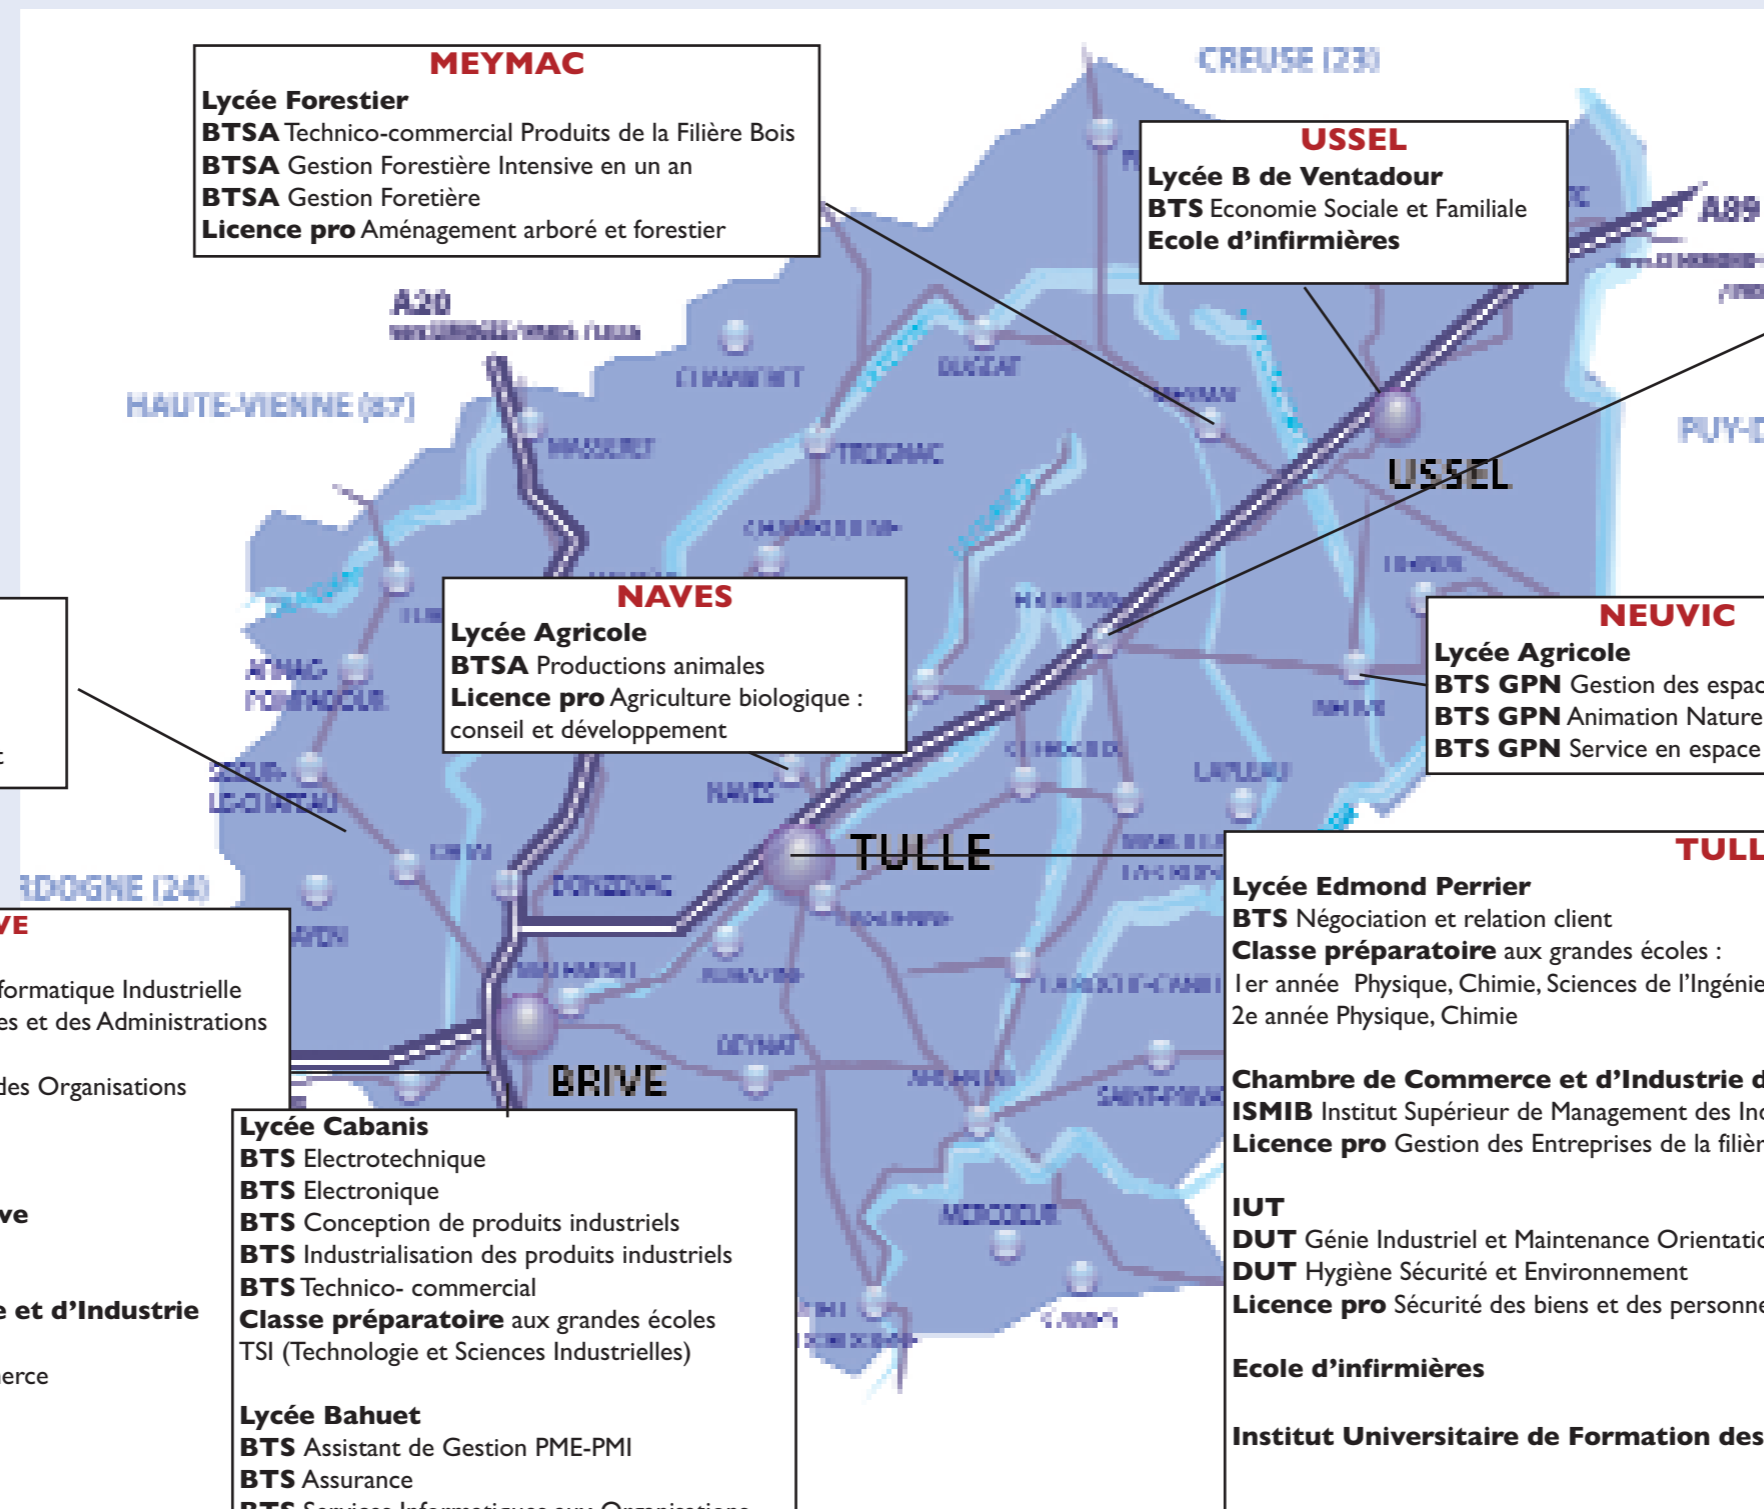

Corrèze : de nombreuses offres d'études supérieures

Que faire après le bac ? Contrairement aux idées reçues, la Corrèze propose une offre d'enseignement supérieur relativement large avec plus d'une cinquantaine de cursus. D'Ussel à Brive en passant par Meymac, Neuvic, Egletons et Tulle, de la filière sociale ou médicale à la filière bois en passant par l'agriculture, le commerce, les filières techniques, voire la préparation aux grandes écoles, l'Actualité Economique vous propose un tour d'horizon des études supérieures du département. Preuve en est qu'il n'est pas toujours besoin de partir loin pour trouver des études à son souhait.

OBJAT
Lycée agricole
BTSA Aménagements Paysagers
BTSA Production Horticole
BTSA Technico-commercial Végétaux d'ornement

MEYMAC
Lycée Forestier
BTSA Technico-commercial Produits de la Filière Bois
BTSA Gestion Forestière Intensive en un an
BTSA Gestion Forestière
Licence pro Aménagement arboré et forestier